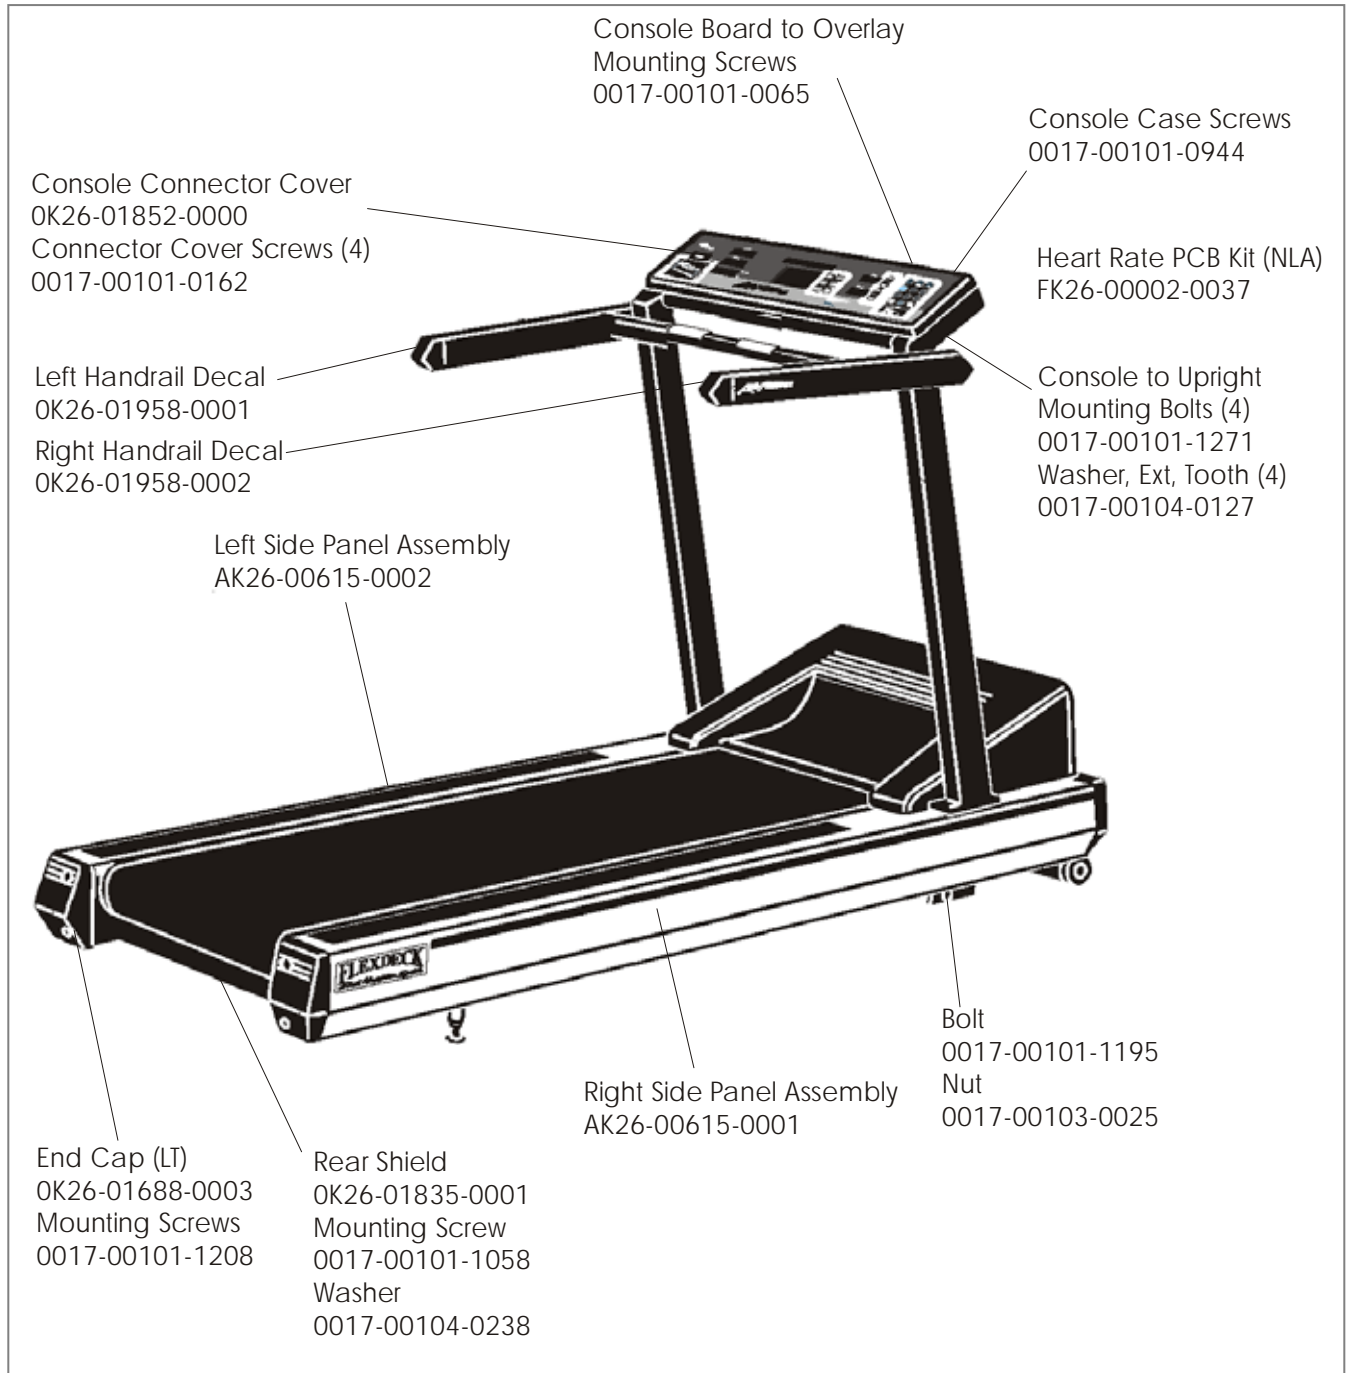

TR-9100HR
TREADMILL

GK26-00022-0100
SN: 345780-349474

TR-9100HR
TREADMILL

GK26-00022-0100
SN: 345780-349474

TR-9100HR
TREADMILL

GK26-00022-0100
SN: 345780-349474

TR-9100HR
TREADMILL

GK26-00022-0100
SN: 345780-349474

TR-9100HR
TREADMILL

GK26-00022-0100
SN: 345780-349474

TR-9100HR
TREADMILL

GK26-00022-0100
SN: 345780-349474